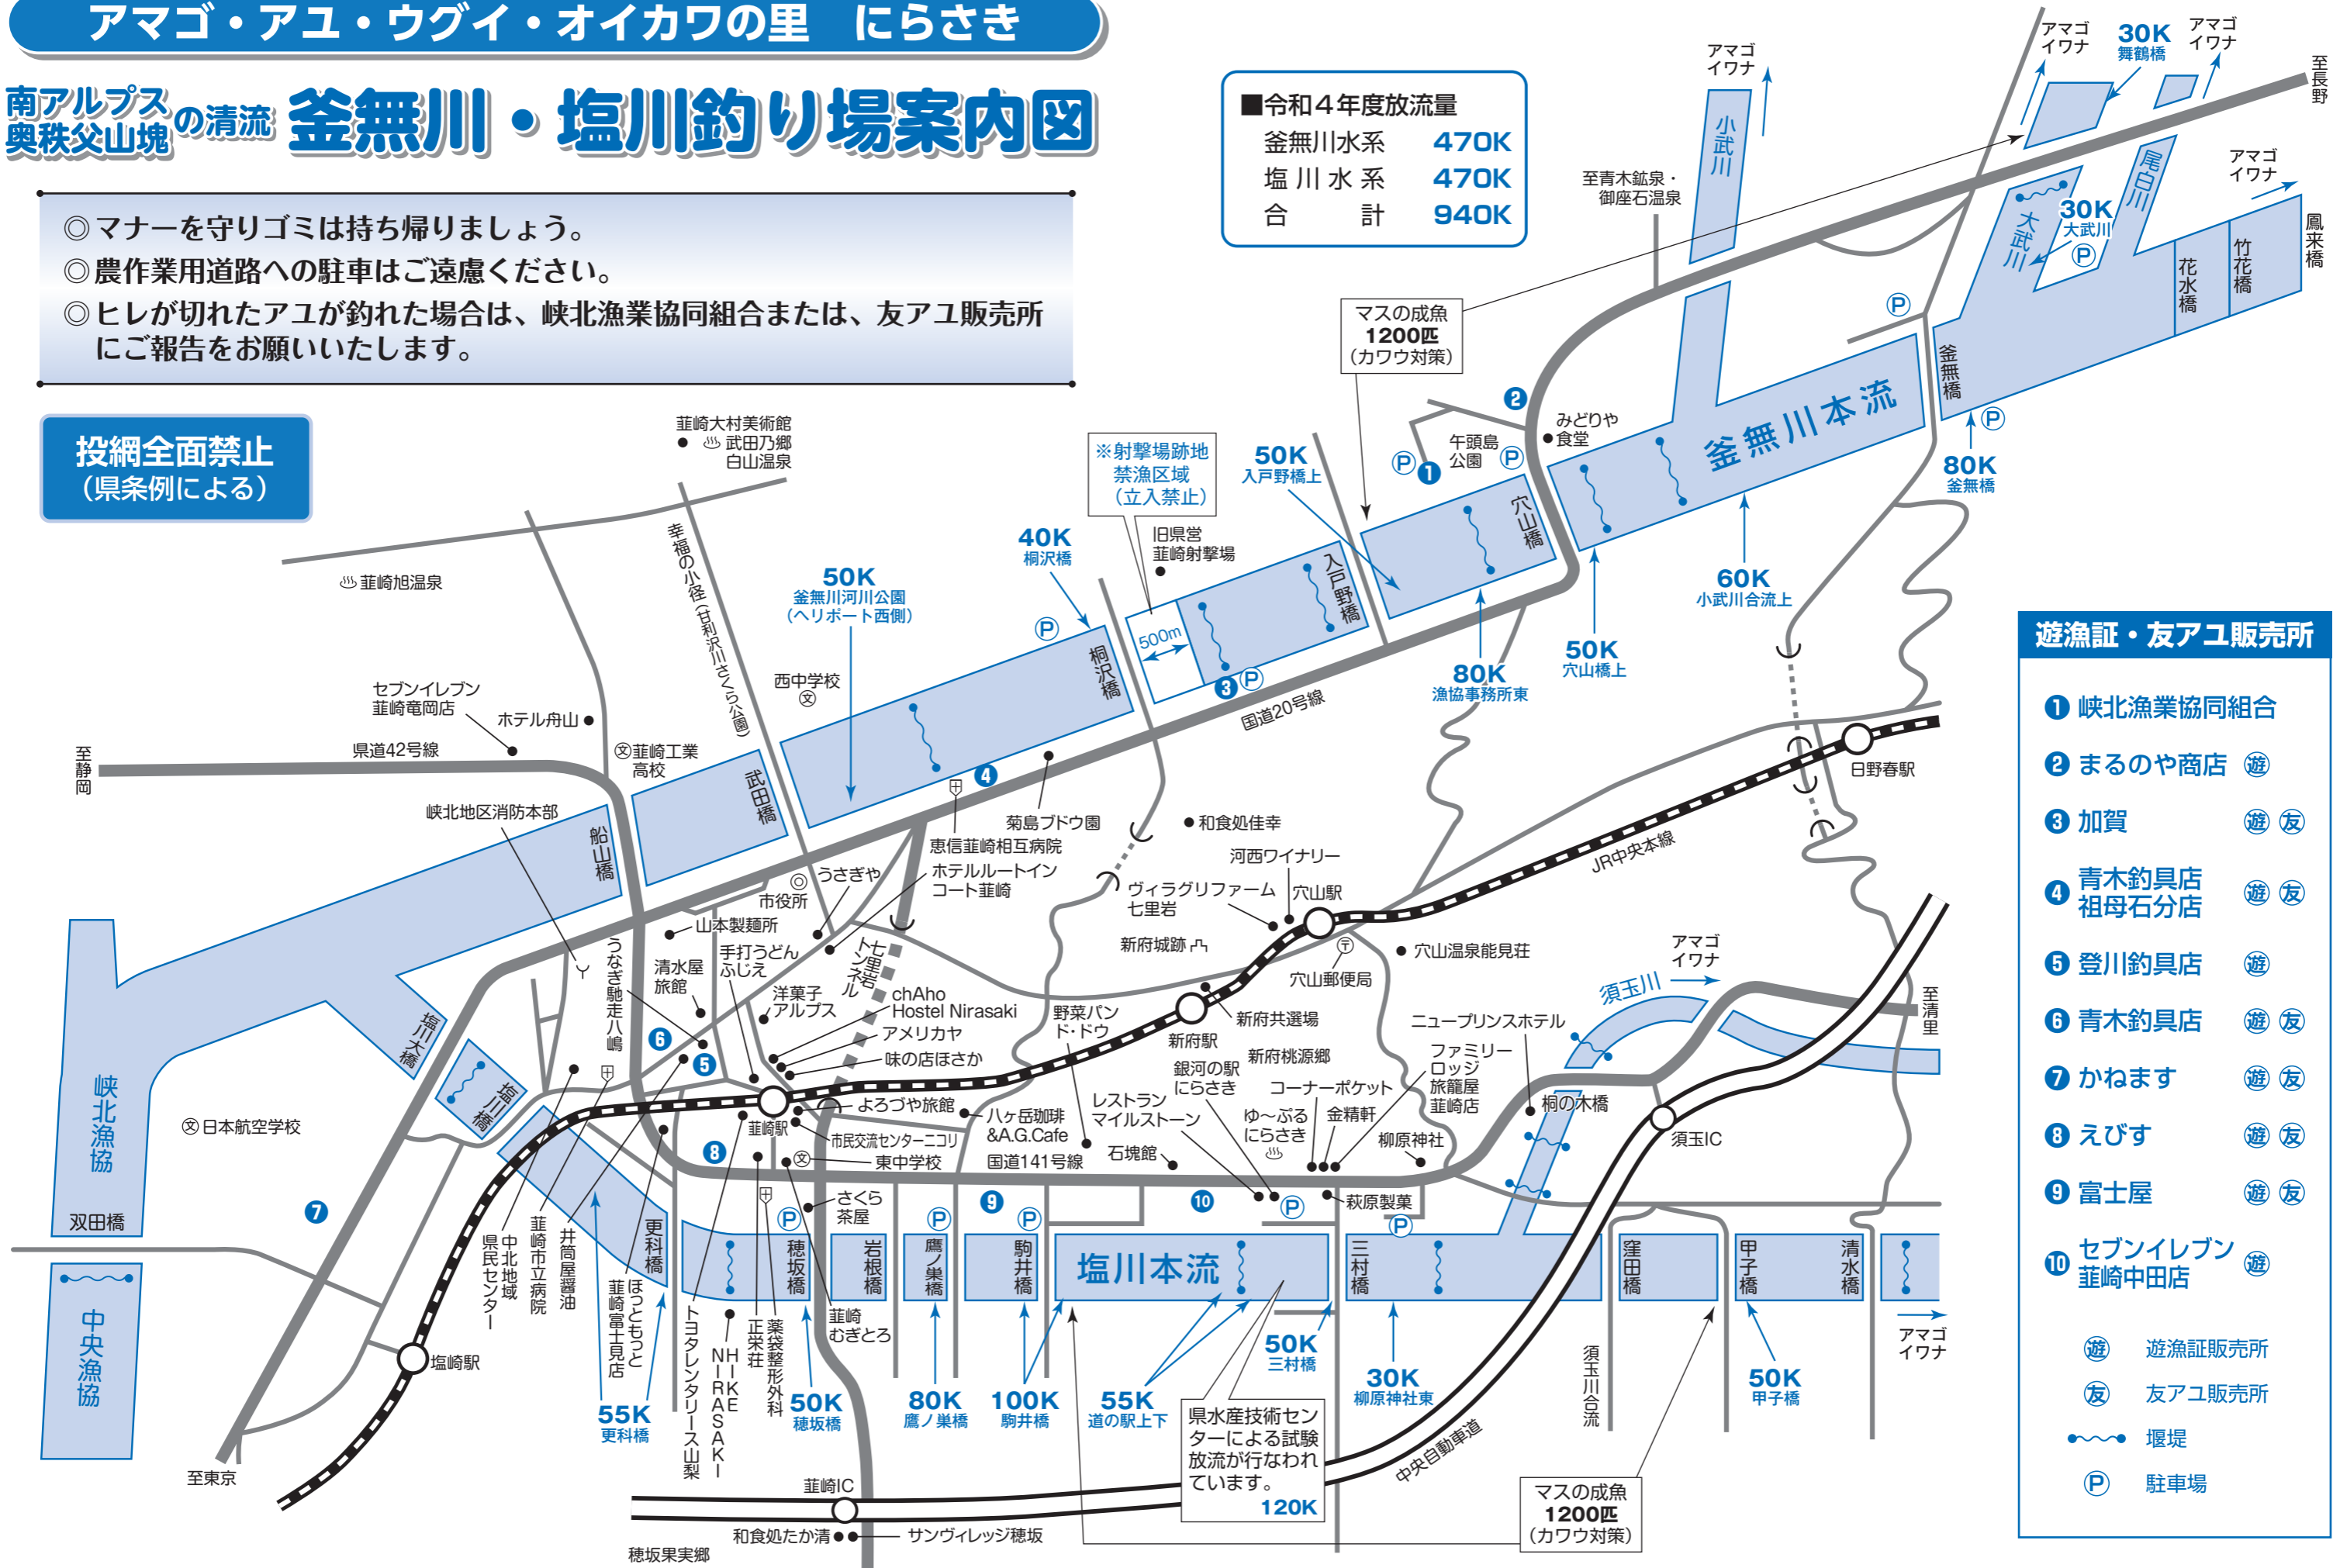

# アマゴ・アユ・ウグイ・オイカワの里 にらさき

## 南アルプス奥秩父山塊の清流 釜無川・塩川釣り場案内図

- ◎ マナーを守りゴミは持ち帰りましょう。
- ◎ 農作業用道路への駐車はご遠慮ください。
- ◎ ヒレが切れたアユが釣れた場合は、**峡北漁業協同組合**または、**友アユ販売所**にご報告をお願いいたします。

**投網全面禁止**  
(県条例による)

■ 令和4年度放流量

釜無川水系	470K
塩川水系	470K
合計	940K

### 遊漁証・友アユ販売所

- ① 峡北漁業協同組合
  - ② まるのや商店 (遊)
  - ③ 加賀 (遊 友)
  - ④ 青木釣具店 祖母石分店 (遊 友)
  - ⑤ 登川釣具店 (遊)
  - ⑥ 青木釣具店 (遊 友)
  - ⑦ かねます (遊 友)
  - ⑧ えびす (遊 友)
  - ⑨ 富士屋 (遊 友)
  - ⑩ セブンイレブン 葦崎中田店 (遊)
- (遊) 遊漁証販売所  
 (友) 友アユ販売所  
 (〰) 堰堤  
 (P) 駐車場

至フルーツランド平賀・近藤農園・甲州牛和こう・レストランキューエット・サクラリゾート・グリーンバレイ・フォレストサイド横森ぶどう園・コクテル堂・本坊酒造(株)マルス穂坂ワイナリー