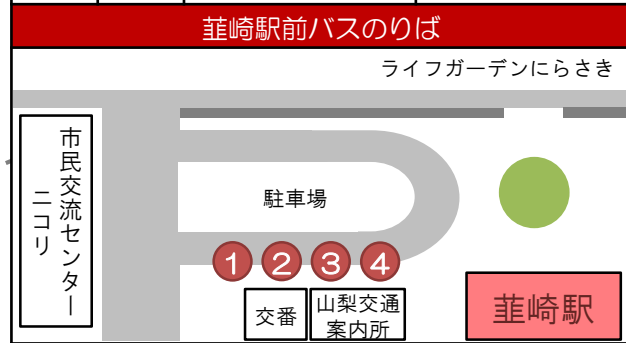

富士市内バス路線図

令和2年10月1日現在

のりば	路線色	路線名	運行者
①	■	敷島経由 甲府駅線	山梨交通
	■	大草経由 甲府駅線	
	■	(富士営業所行き)	
	■	竜岡線	
②	■	増富温泉郷線	山梨交通
	■	下教来石線	
③	■	円野線	富士市・北杜市 山梨交通
	■	穂坂線	
④	■	社会福祉村線	富士市 (富士市民バス)
	■	浅尾・仁田平線	
	■	浅尾・仁田平線	

問い合わせ電話番号	
富士市民バス (富士市役所)	0551-22-1111
山梨交通(株) 富士営業所	0551-22-2511