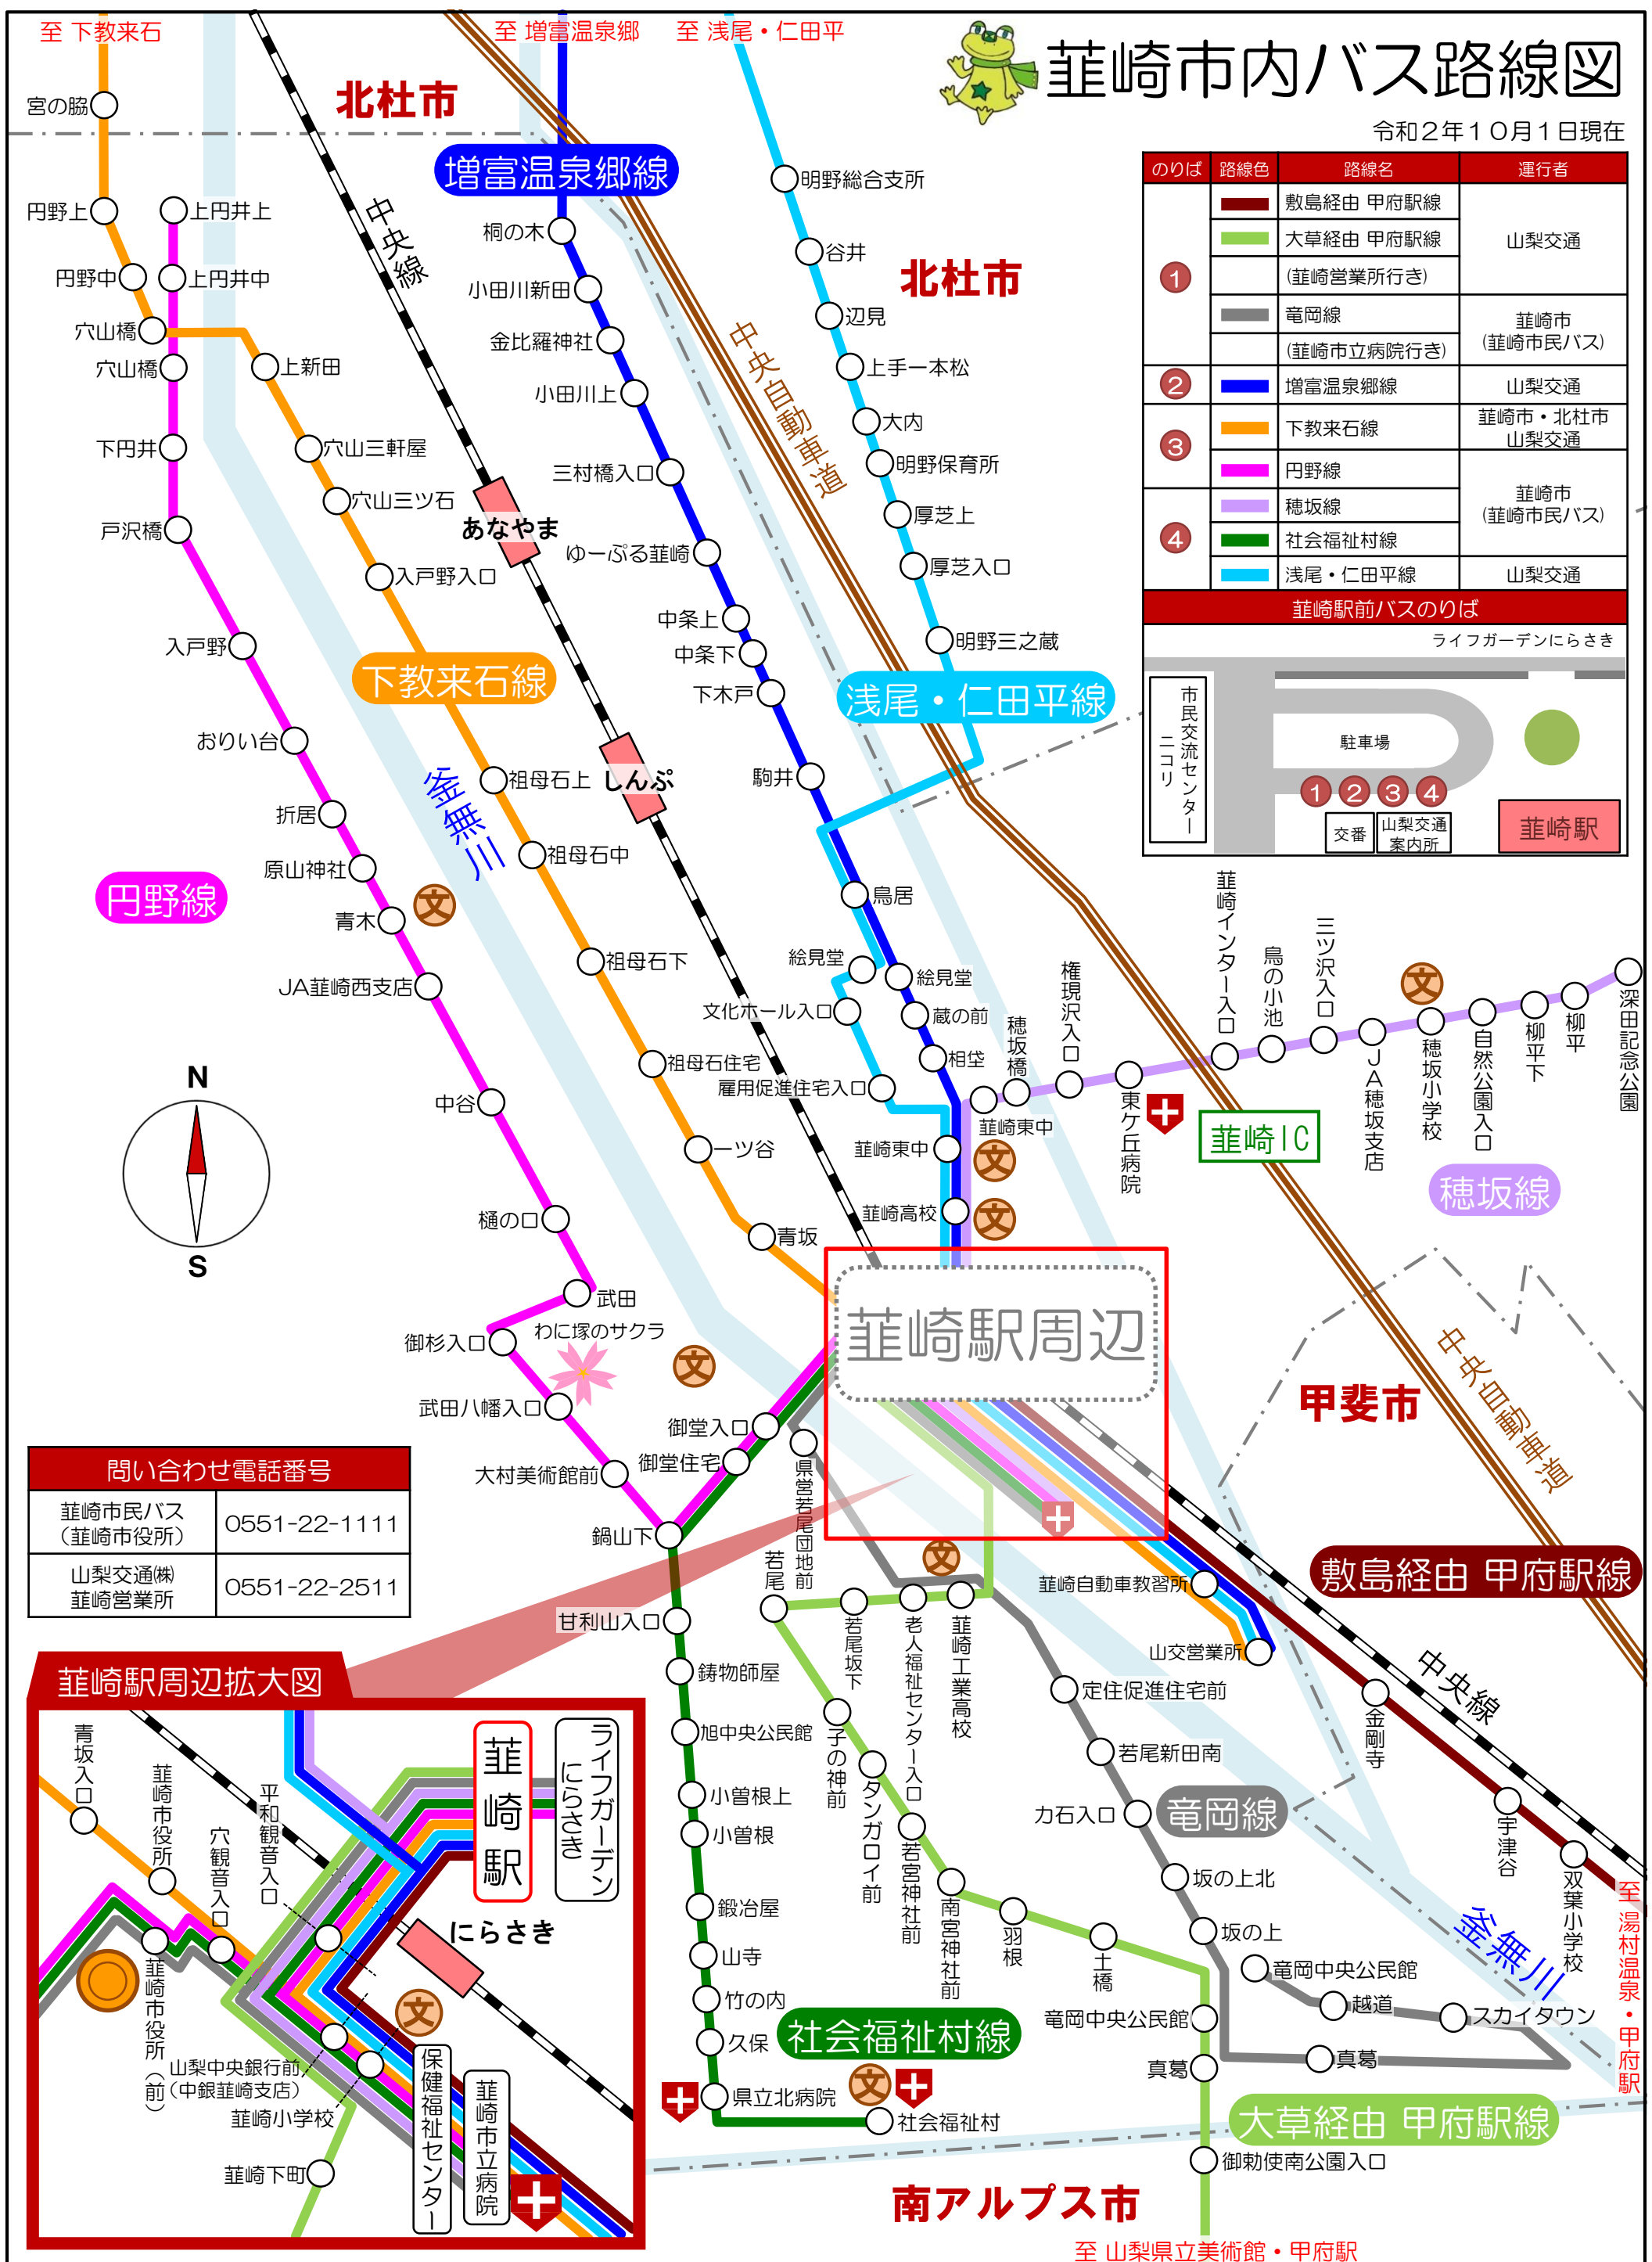

富士市内バス路線図

令和2年10月1日現在

のりば	路線色	路線名	運行者
①	■	敷島経由 甲府駅線	山梨交通
	■	大草経由 甲府駅線	
	■	(富士営業所行き)	
	■	竜岡線	
②	■	増富温泉郷線	山梨交通
	■	下教来石線	
③	■	円野線	富士市・北杜市 山梨交通
	■	穂坂線	
④	■	社会福祉村線	富士市 (富士市民バス)
	■	浅尾・仁田平線	
	■	浅尾・仁田平線	

問い合わせ電話番号	
富士市民バス (富士市役所)	0551-22-1111
山梨交通(株) 富士営業所	0551-22-2511

南アルプス市

至 山梨県立美術館・甲府駅

甲斐市

敷島経由 甲府駅線

富士駅周辺

北杜市

北杜市

円野線

下教来石線

増富温泉郷線

浅尾・仁田平線

穂坂線

社会福祉村線

大草経由 甲府駅線

富士IC