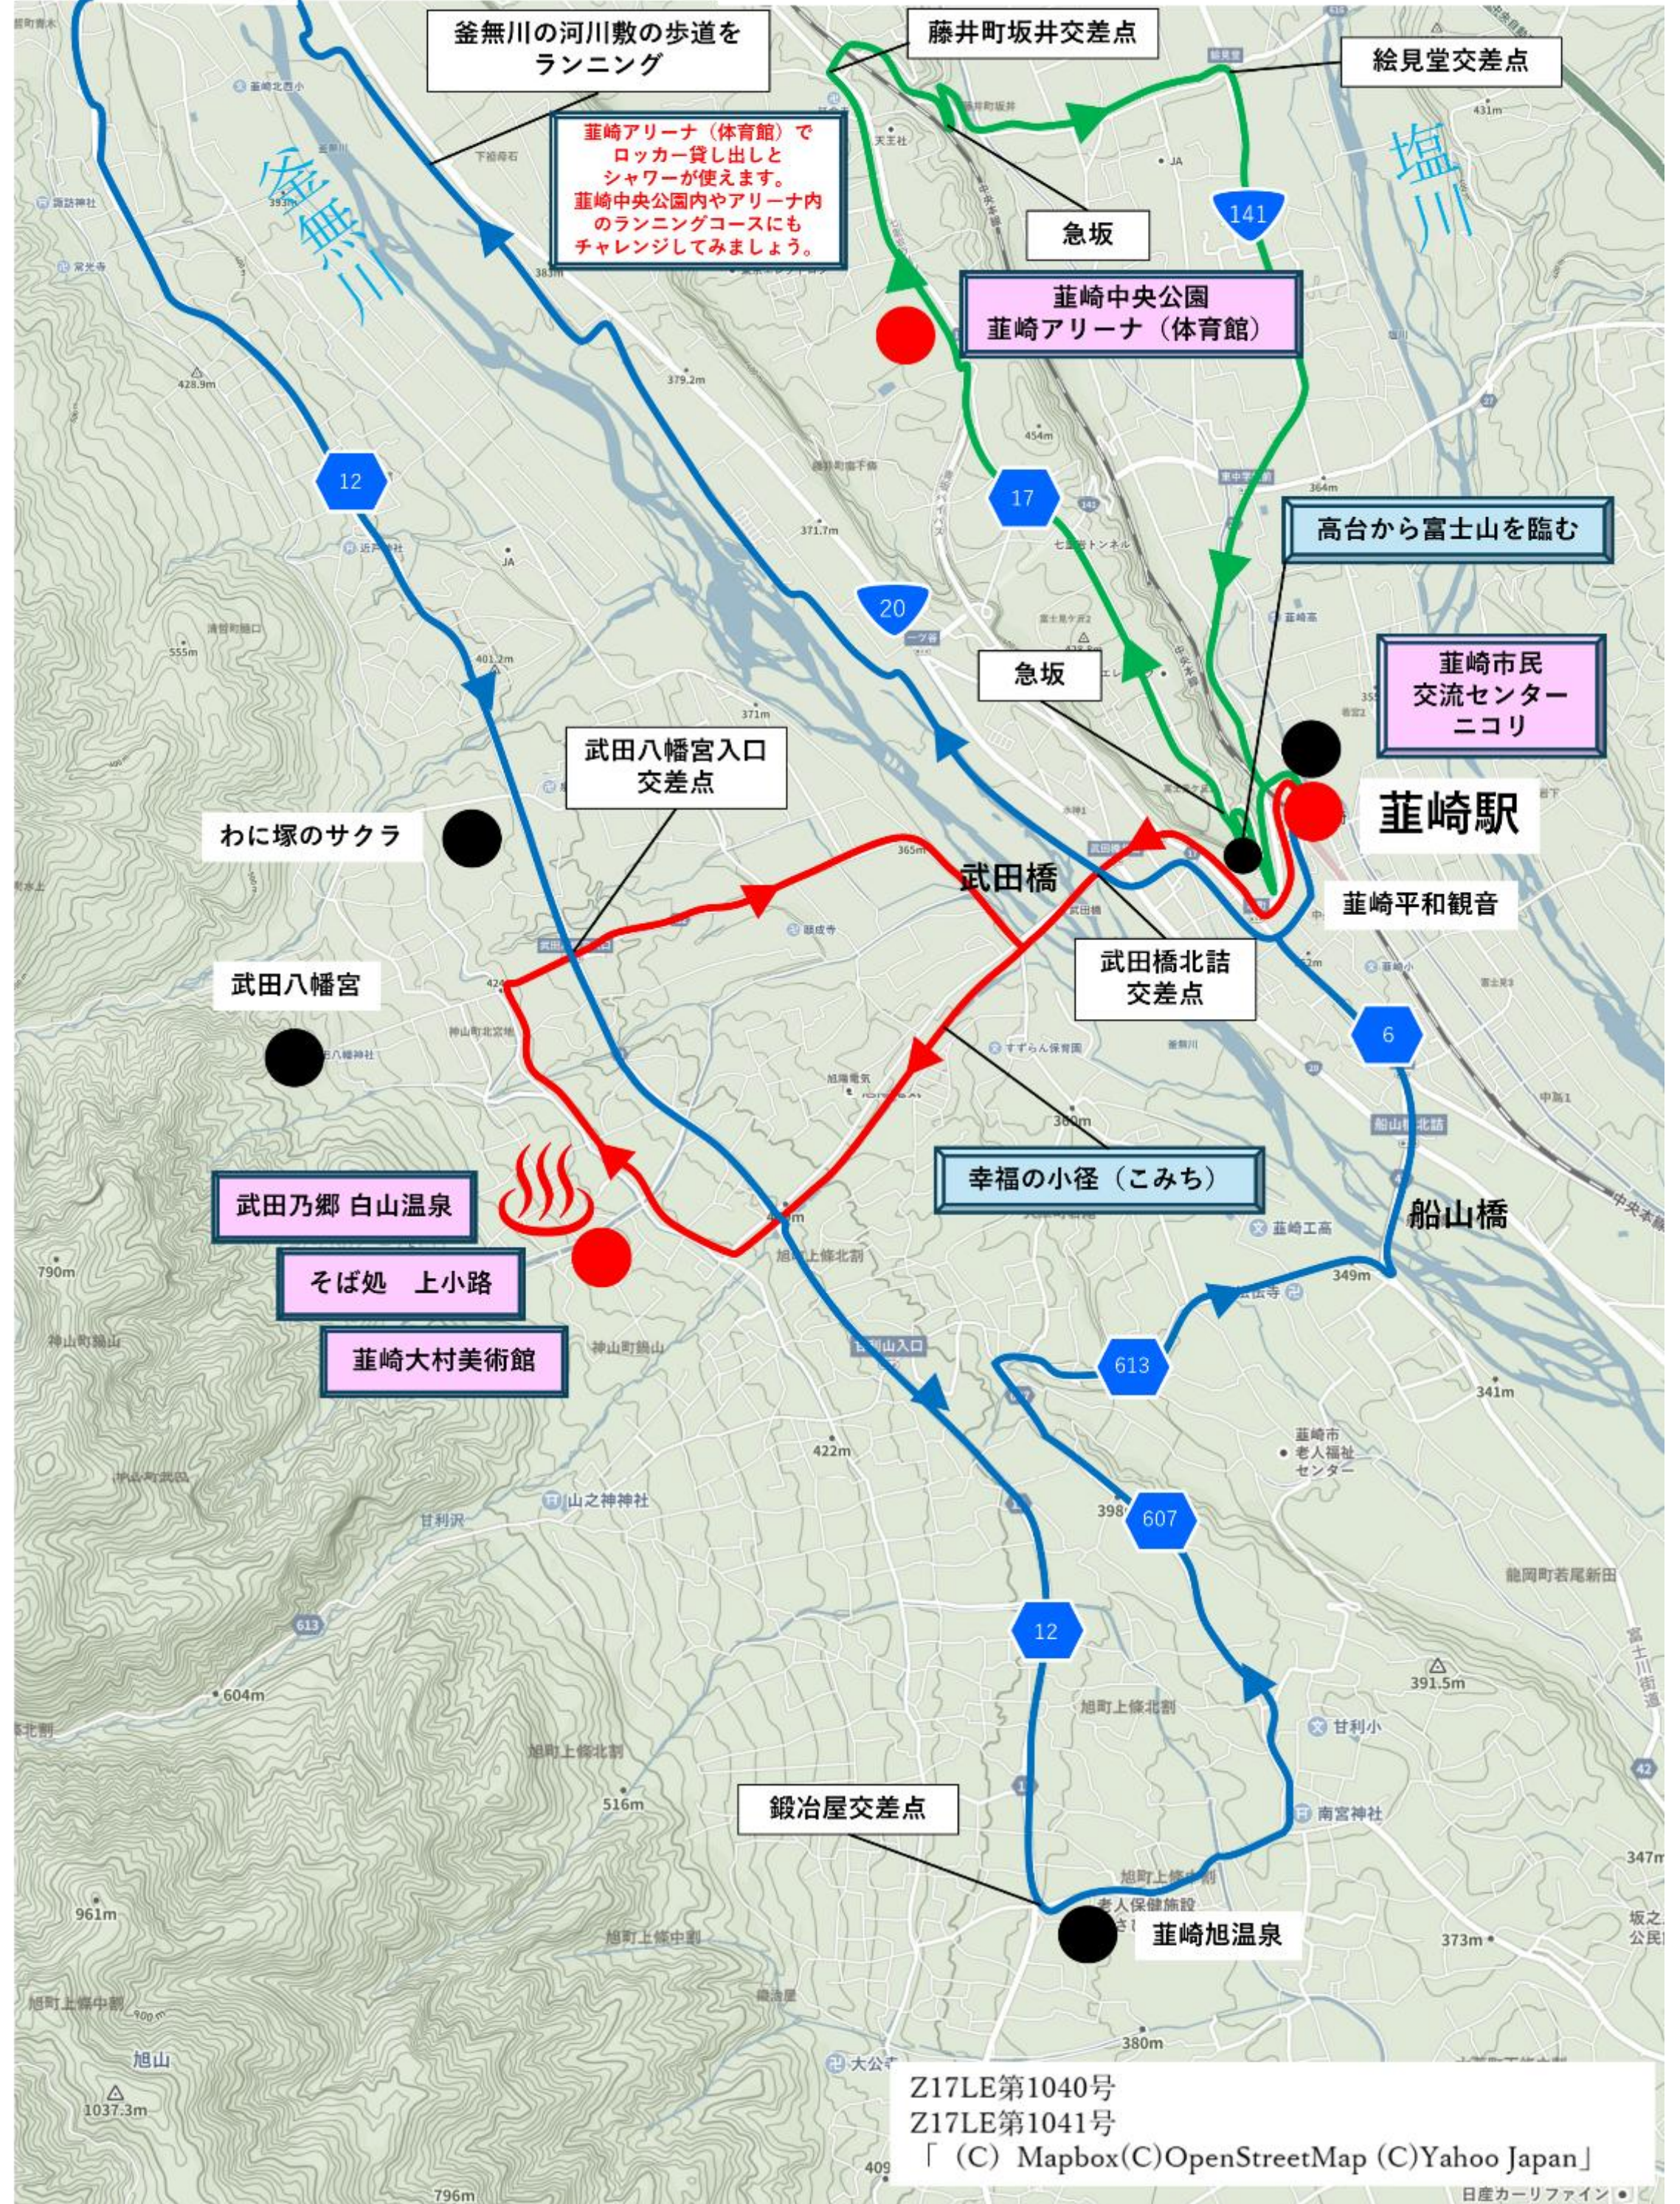

# 山梨県韮崎市 旅run×鉄道コースマップ

- 注意
- ・交通ルールを守って楽しくランニングしてください。
  - ・自動車や他の歩行者に注意してください。
  - ・私有地には許可なく立ち入らないください。
  - ・鉄道やバス等の交通機関を利用する際には別に運賃をお支払いください。

左下へ続く

## 旅run×鉄道 韮崎市コース

幸福の小径コース  
距離:約6.3km  
目安時間:50分

韮崎中央公園コース  
距離:約6.8km  
目安時間:60分

釜無川コース  
距離:約24km  
目安時間:140分

※いずれも韮崎駅からの距離です。

右上へ続く

Z17LE第1040号  
Z17LE第1041号  
「(C) Mapbox(C)OpenStreetMap (C)Yahoo Japan」  
日産カーライフライン