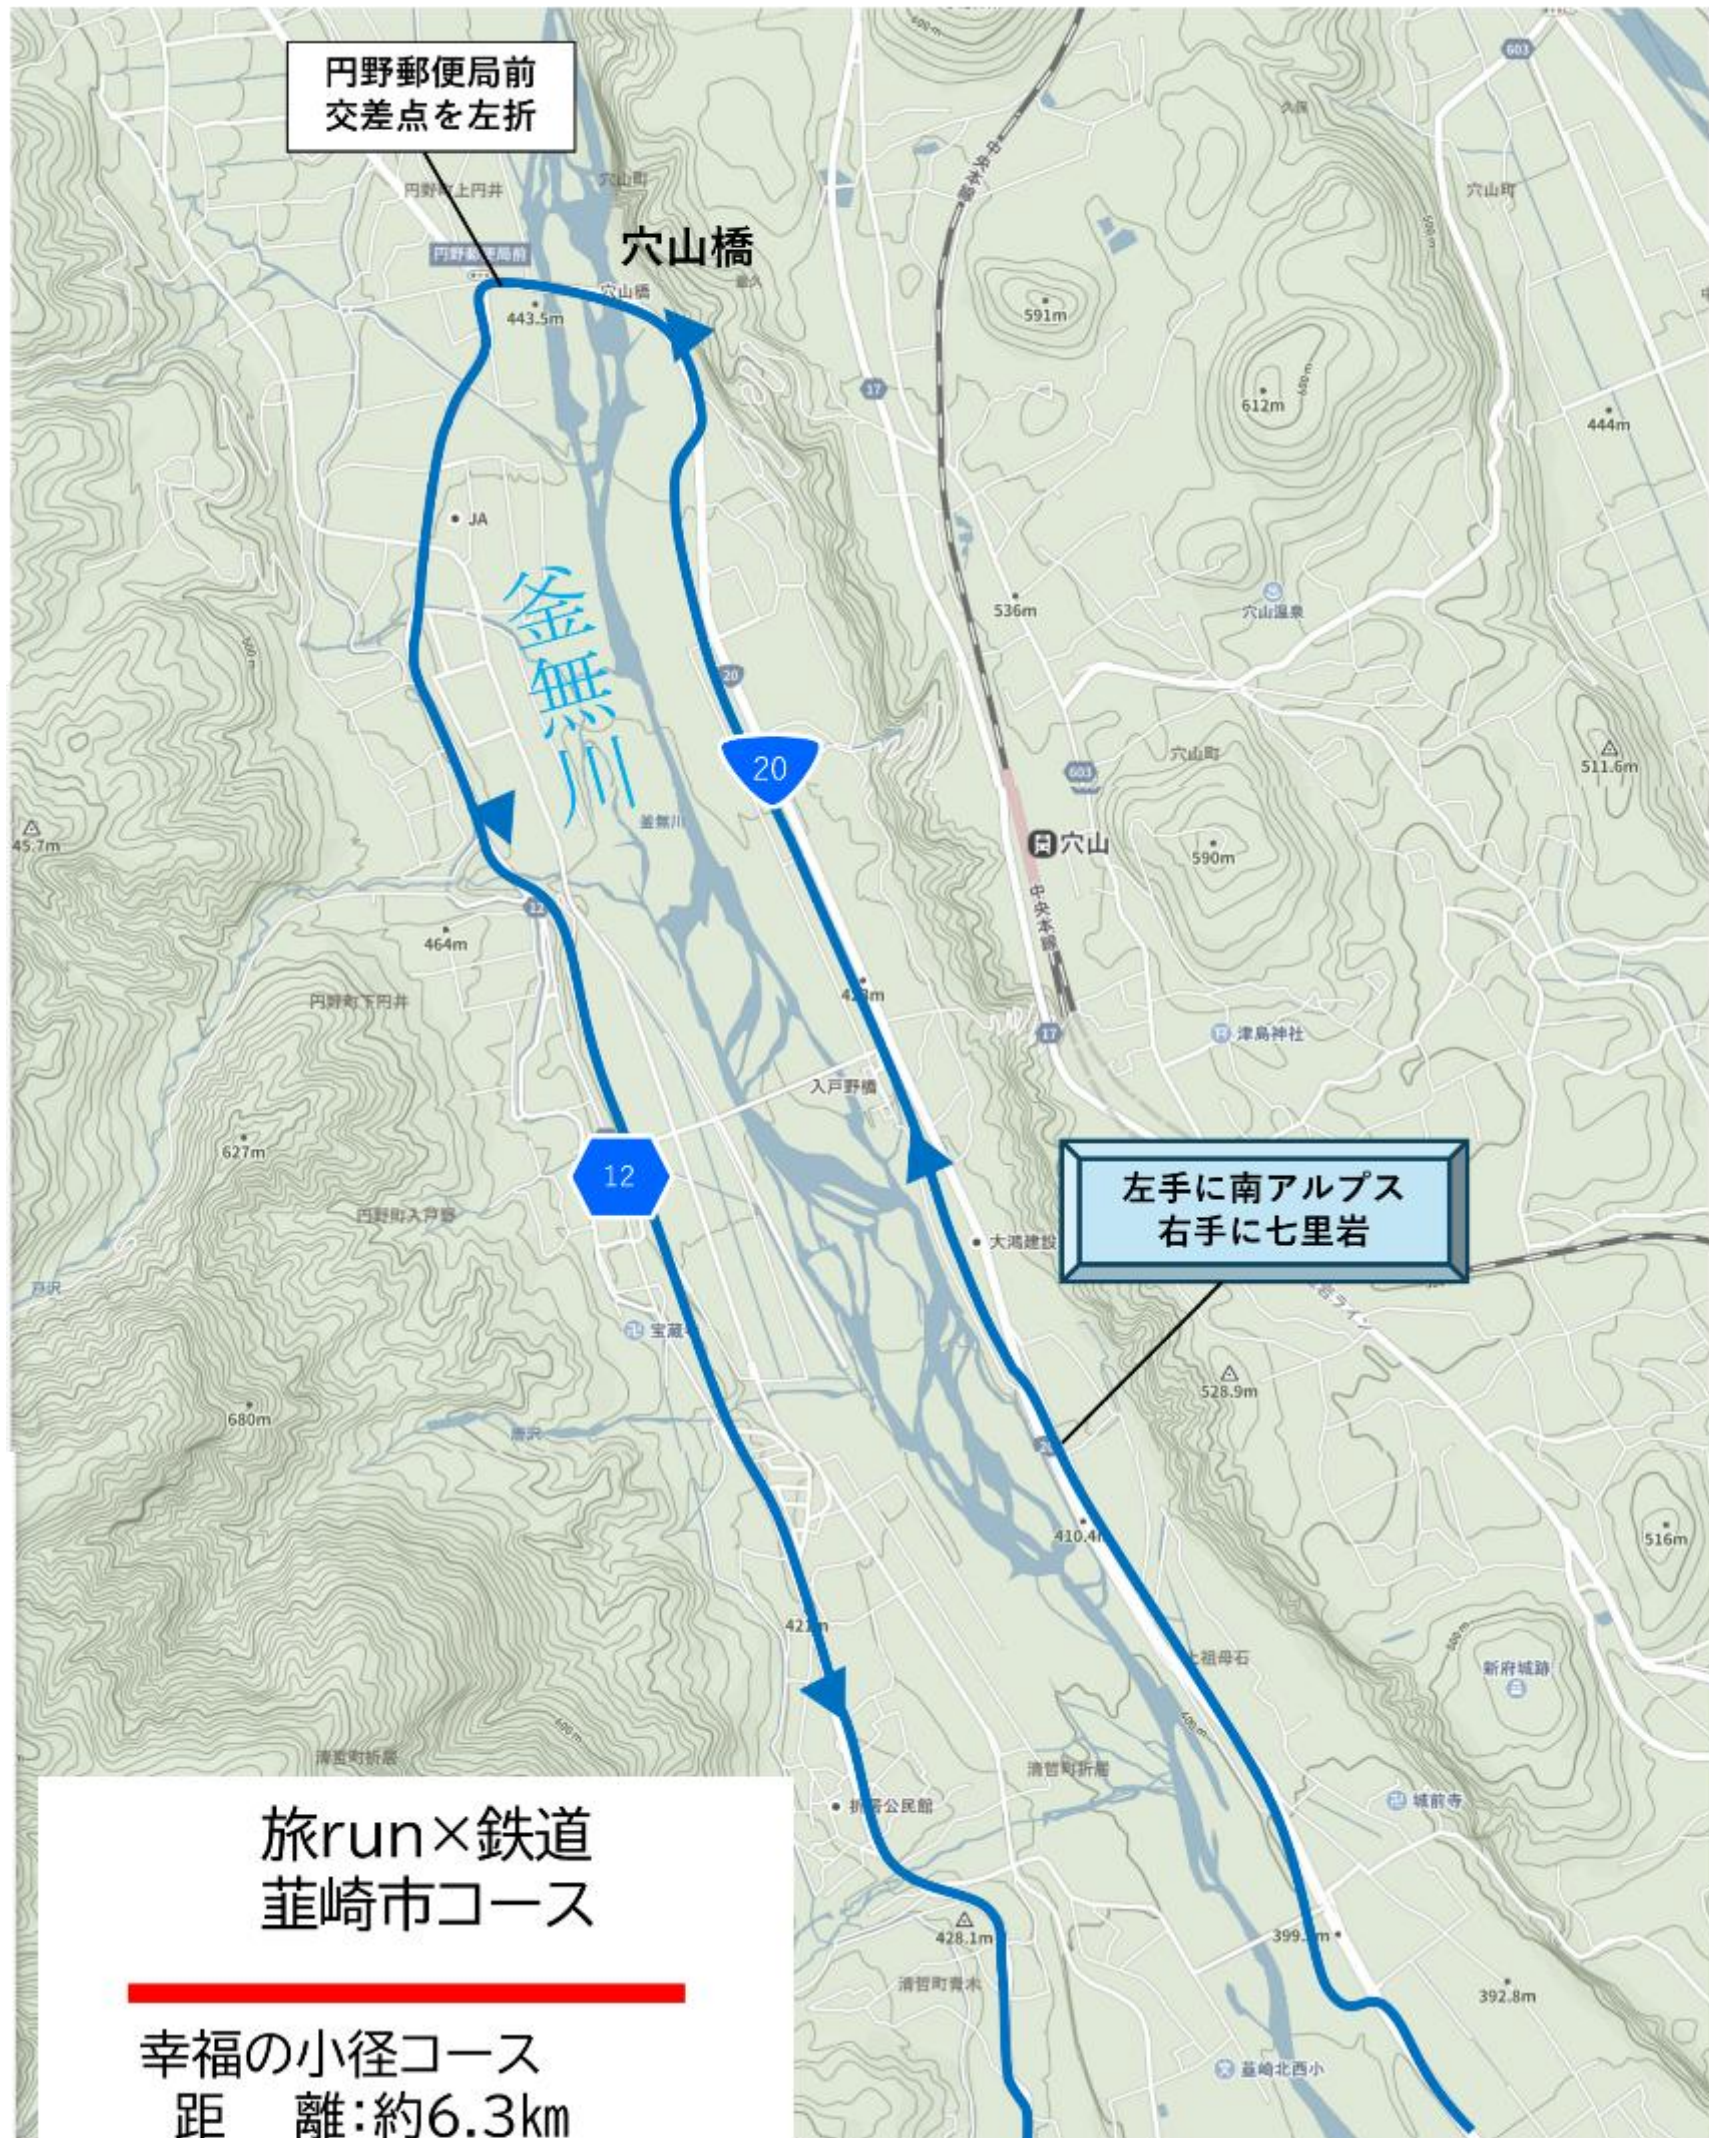

# 山梨県韮崎市 旅run×鉄道コースマップ

- 注意
- ・交通ルールを守って楽しくランニングしてください。
  - ・自動車や他の歩行者に注意してください。
  - ・私有地には許可なく立ち入らないください。
  - ・鉄道やバス等の交通機関を利用する際には別に運賃をお支払いください。

左下へ続く

## 旅run×鉄道 韮崎市コース

幸福の小径コース  
距離:約6.3km  
目安時間:50分

韮崎中央公園コース  
距離:約6.8km  
目安時間:60分

釜無川コース  
距離:約24km  
目安時間:140分

※いずれも韮崎駅からの距離です。

右上へ続く

Z17LE第1040号  
Z17LE第1041号  
「(C) Mapbox(C)OpenStreetMap (C)Yahoo Japan」  
日産カーライフライン