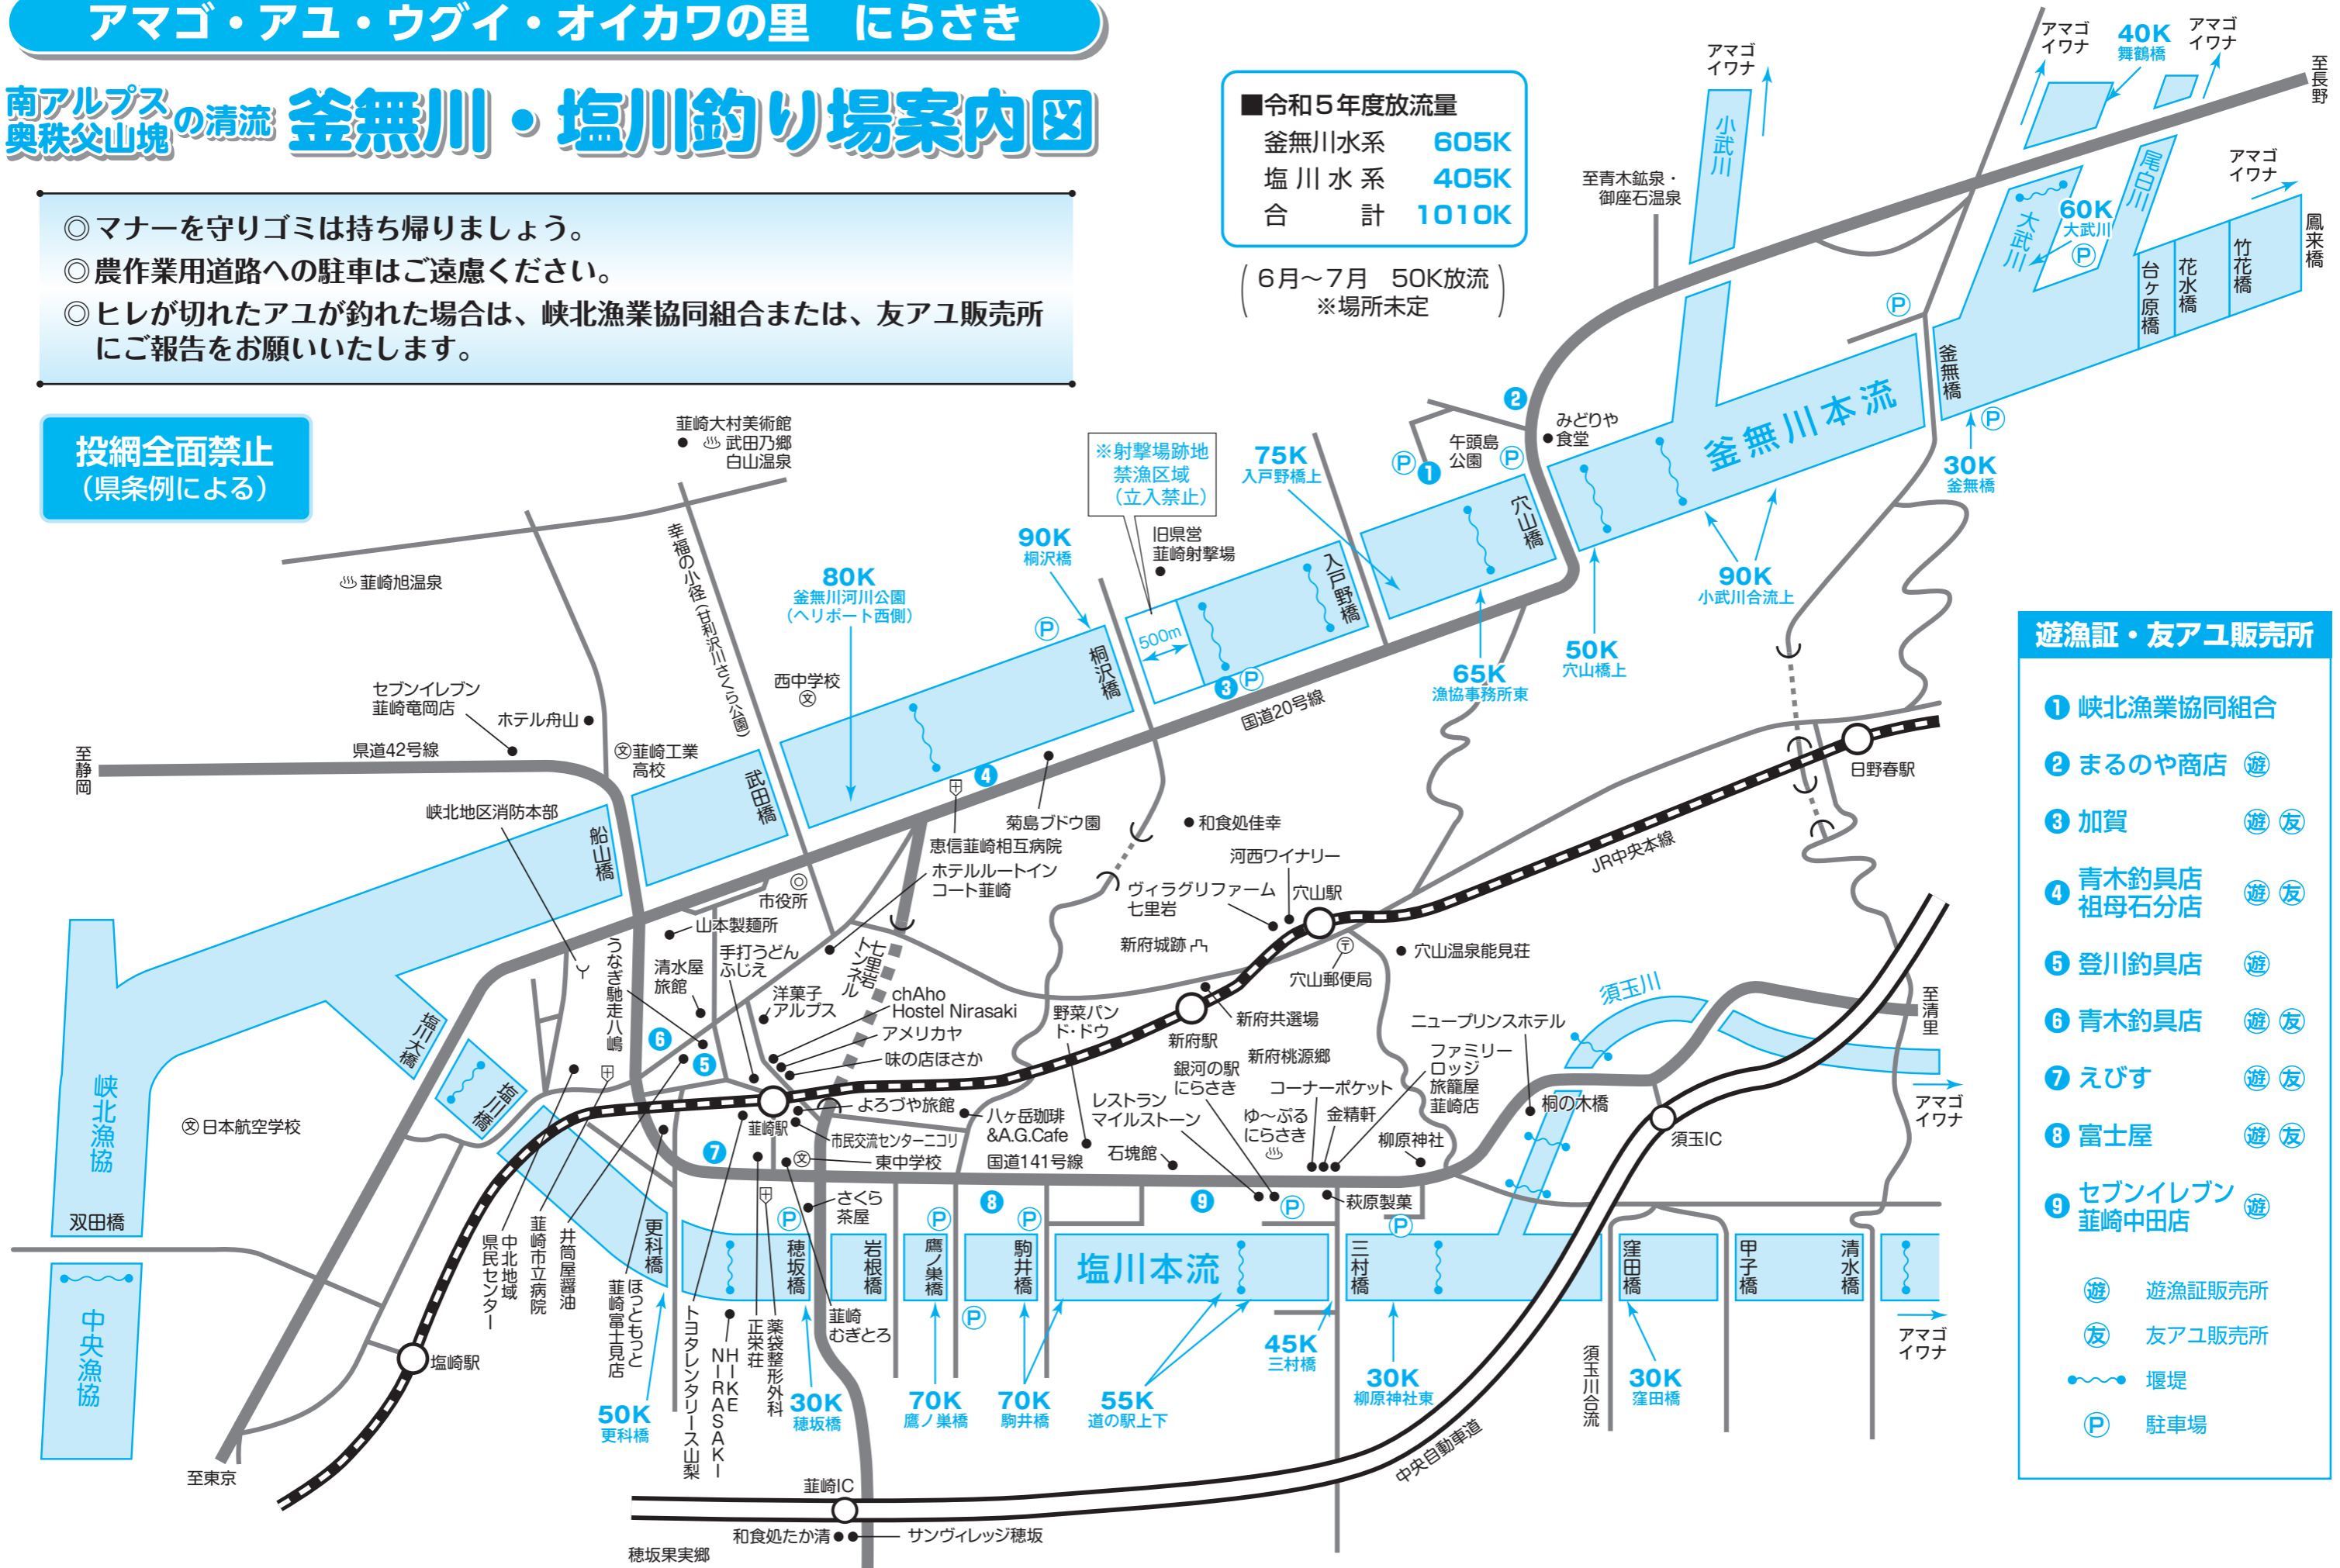

# アマゴ・アユ・ウグイ・オイカワの里 にらさき

## 南アルプス奥秩父山塊の清流 釜無川・塩川釣り場案内図

- ◎ マナーを守りゴミは持ち帰りましょう。
- ◎ 農作業用道路への駐車はご遠慮ください。
- ◎ ヒレが切れたアユが釣れた場合は、**峡北漁業協同組合**または、**友アユ販売所**にご報告をお願いいたします。

**投網全面禁止**  
(県条例による)

■ 令和5年度放流量  
 釜無川水系 605K  
 塩川水系 405K  
 合計 1010K

(6月~7月 50K放流)  
 ※場所未定

### 遊漁証・友アユ販売所

- ① 峡北漁業協同組合
  - ② まるのや商店 (遊)
  - ③ 加賀 (遊 友)
  - ④ 青木釣具店 祖母石分店 (遊 友)
  - ⑤ 登川釣具店 (遊)
  - ⑥ 青木釣具店 (遊 友)
  - ⑦ えびす (遊 友)
  - ⑧ 富士屋 (遊 友)
  - ⑨ セブンイレブン 葦崎中田店 (遊)
- (遊) 遊漁証販売所  
 (友) 友アユ販売所  
 (~~~~) 堰堤  
 (P) 駐車場