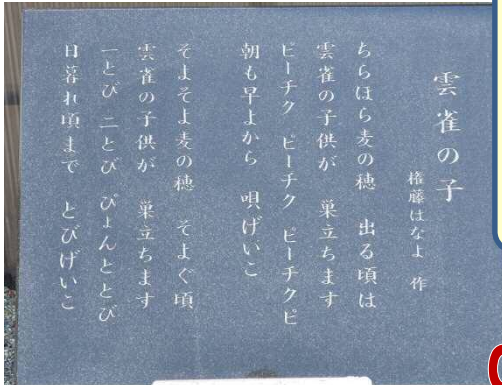

①穴山さんへら公園

0.2km

②夏目公民館

1.5km

③石水公民館

0.6km

⑧次第窪公民館

0.9km