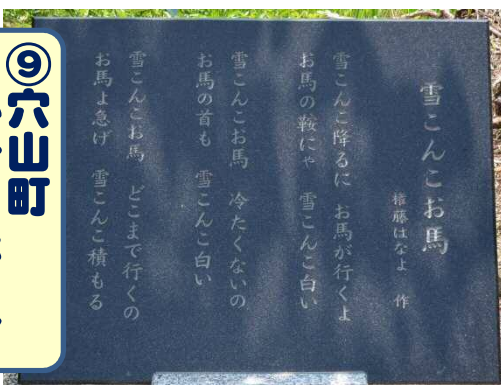

0.9km

⑨穴山町
ふれあいホール