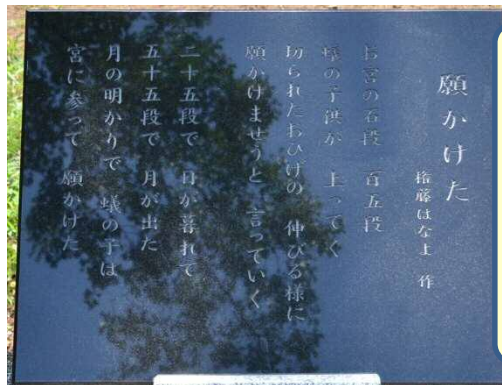

0.5km

④伊藤窪公民館