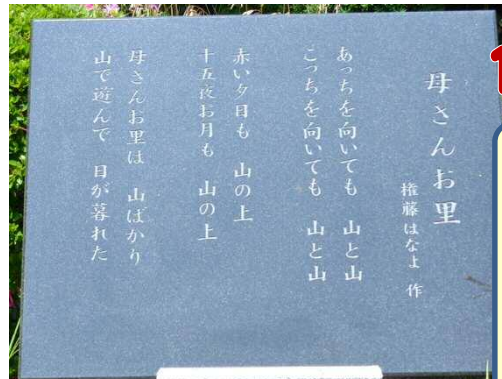

1.9km

⑤久保公民館