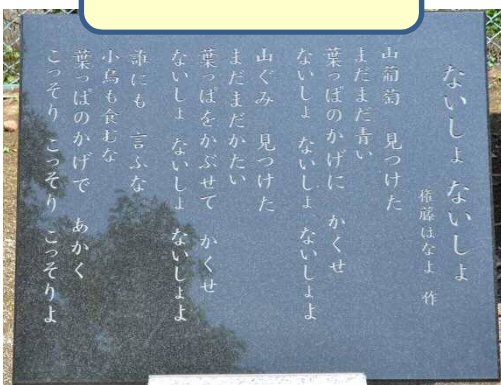

①穴山さんへら公園

0.2km

②夏目公民館

1.5km

③石水公民館

0.6km

⑧次第窪公民館

0.9km